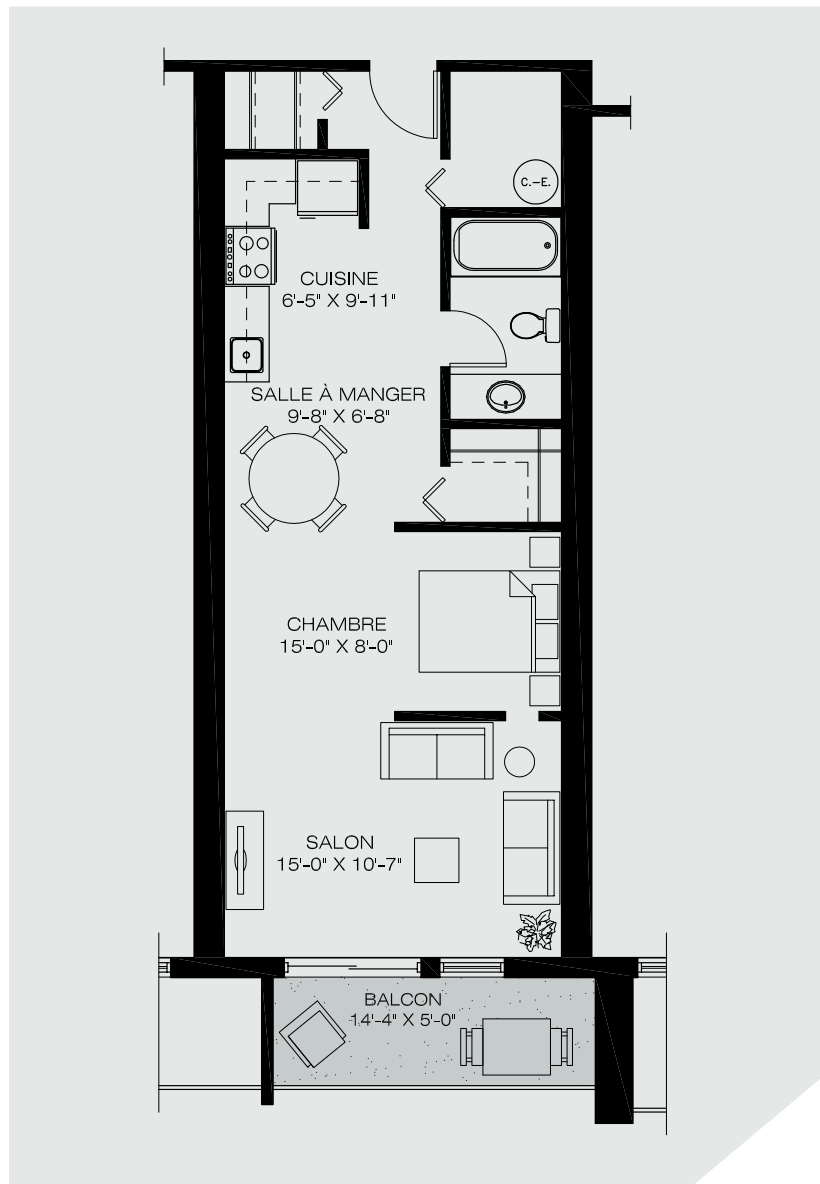

PLAN DE L'APPARTEMENT

APPARTEMENT

3 PIÈCES

TYPE C

PIÈCES OUVERTES

595 PI²

DESCRIPTION :

- Une chambre à coucher
- Salle à manger et cuisine adjacente
- Grand salon
- Salle de bain et balcon
- Entrée laveuse et sècheuse
- Cuisinière fournie
- Réfrigérateur fourni sur demande