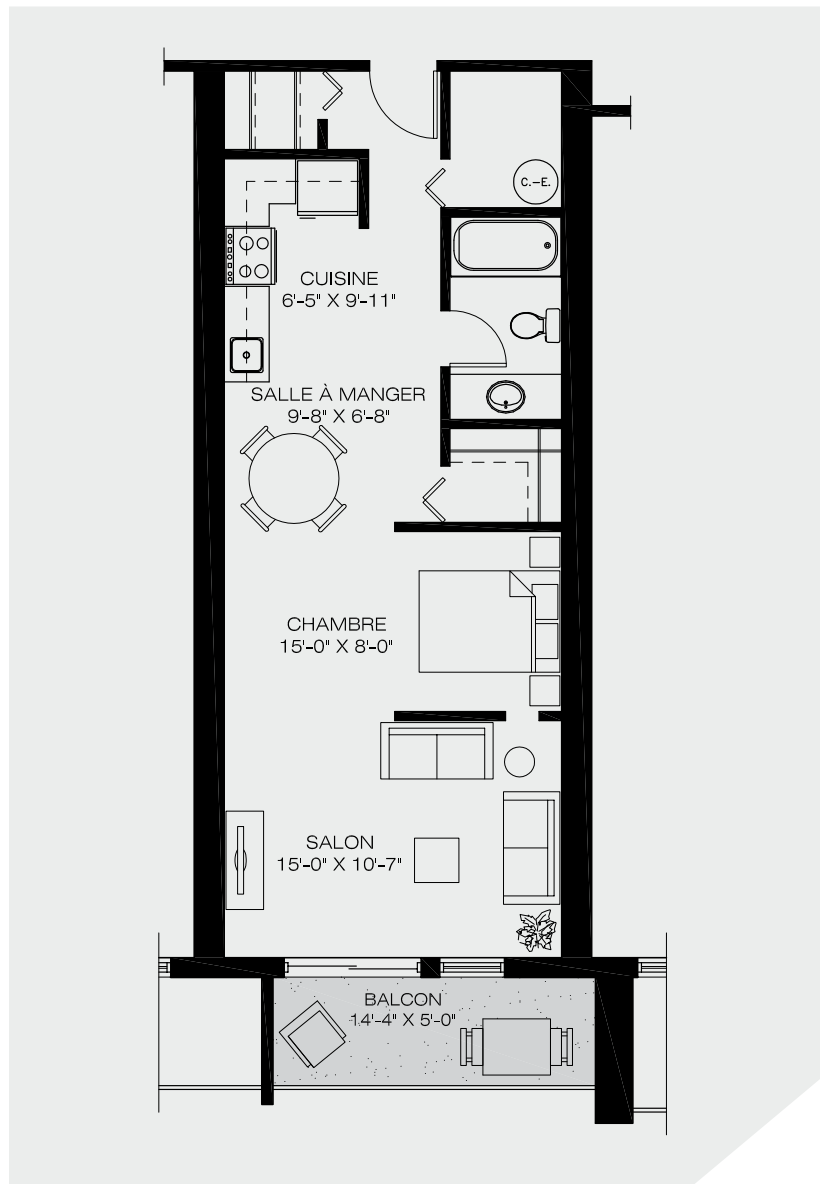

PLAN DE L'APPARTEMENT

APPARTEMENT
3 PIÈCES

TYPE C

595 PI²

DESCRIPTION :

- Une chambre à coucher
- Salle à manger et cuisine adjacente
- Grand salon
- Salle de bain et balcon
- Entrées laveuse et sècheuse

SERVICES OPTIONELS :